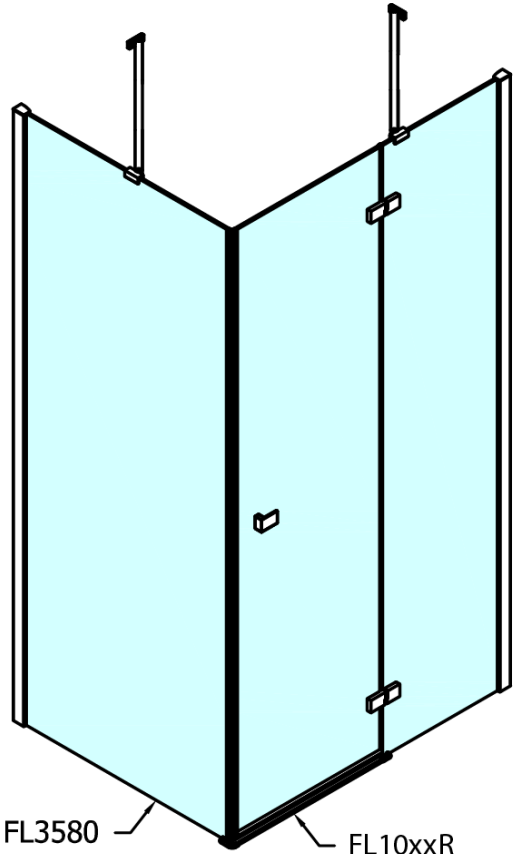

Produktový list

Objednací kód: **FL1012L**

FORTIS LINE sprchové dveře 1200mm, čiré sklo, levé

FL10xxL
FL11xxL

FL10xxR
FL11xxR

	A (mm)	B (mm)	C (mm)
FL1080	785-801	≈ 210	779-795
FL1090	885-901	≈ 310	879-895
FL1010	985-1001	≈ 410	979-995
FL1011	1085-1101	≈ 510	1079-1095
FL1012	1185-1201	≈ 610	1179-1195
FL1113	1285-1301	≈ 710	1279-1295
FL1114	1385-1401	≈ 810	1379-1395
FL1115	1485-1501	≈ 910	1479-1495

FL10xxL
FL11xxL

FL3580
FL3590
FL3510
FL3511
FL3512

FL3580
FL3590
FL3510
FL3511
FL3512

FL10xxR
FL11xxR

Dveře	A (mm)	B (mm)	C (mm)
FL1080	785-801	≈ 200	779-795
FL1090	885-901	≈ 300	879-895
FL1010	985-1001	≈ 400	979-995
FL1011	1085-1101	≈ 500	1079-1095
FL1012	1185-1201	≈ 600	1179-1195
FL1113	1285-1301	≈ 700	1279-1295
FL1114	1385-1401	≈ 800	1379-1395
FL1115	1485-1501	≈ 900	1479-1495

Boční stěna	E	D
FL3580	785-801	779-795
FL3590	885-901	879-895
FL3510	985-1001	979-995
FL3511	1085-1101	1079-1095
FL3512	1185-1201	1179-1195