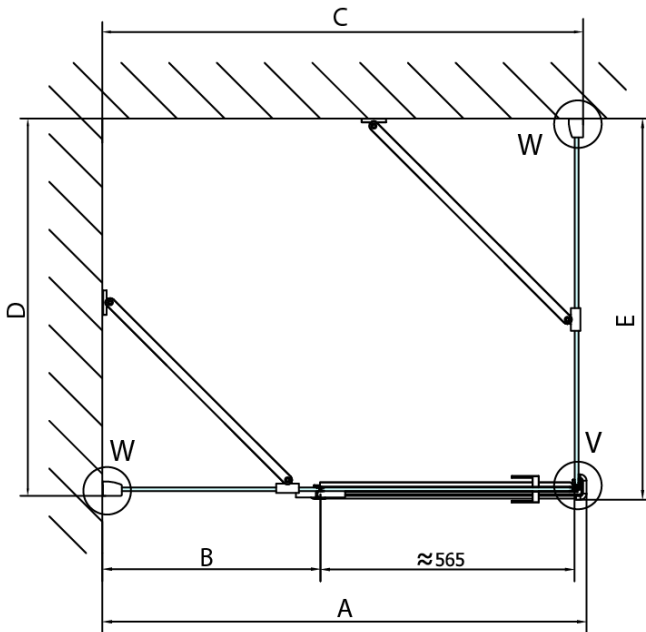

Produktový list

Objednací kód: **FL1012L**

FORTIS LINE sprchové dveře 1200mm, čiré sklo, levé

FL10xxL
FL11xxL

FL10xxR
FL11xxR

	A (mm)	B (mm)	C (mm)
FL1080	785-801	≈ 210	779-795
FL1090	885-901	≈ 310	879-895
FL1010	985-1001	≈ 410	979-995
FL1011	1085-1101	≈ 510	1079-1095
FL1012	1185-1201	≈ 610	1179-1195
FL1113	1285-1301	≈ 710	1279-1295
FL1114	1385-1401	≈ 810	1379-1395
FL1115	1485-1501	≈ 910	1479-1495

FL10xxL
FL11xxL

FL3580
FL3590
FL3510
FL3511
FL3512

FL3580
FL3590
FL3510
FL3511
FL3512

FL10xxR
FL11xxR

Dveře	A (mm)	B (mm)	C (mm)
FL1080	785-801	≈ 200	779-795
FL1090	885-901	≈ 300	879-895
FL1010	985-1001	≈ 400	979-995
FL1011	1085-1101	≈ 500	1079-1095
FL1012	1185-1201	≈ 600	1179-1195
FL1113	1285-1301	≈ 700	1279-1295
FL1114	1385-1401	≈ 800	1379-1395
FL1115	1485-1501	≈ 900	1479-1495

Boční stěna	E	D
FL3580	785-801	779-795
FL3590	885-901	879-895
FL3510	985-1001	979-995
FL3511	1085-1101	1079-1095
FL3512	1185-1201	1179-1195