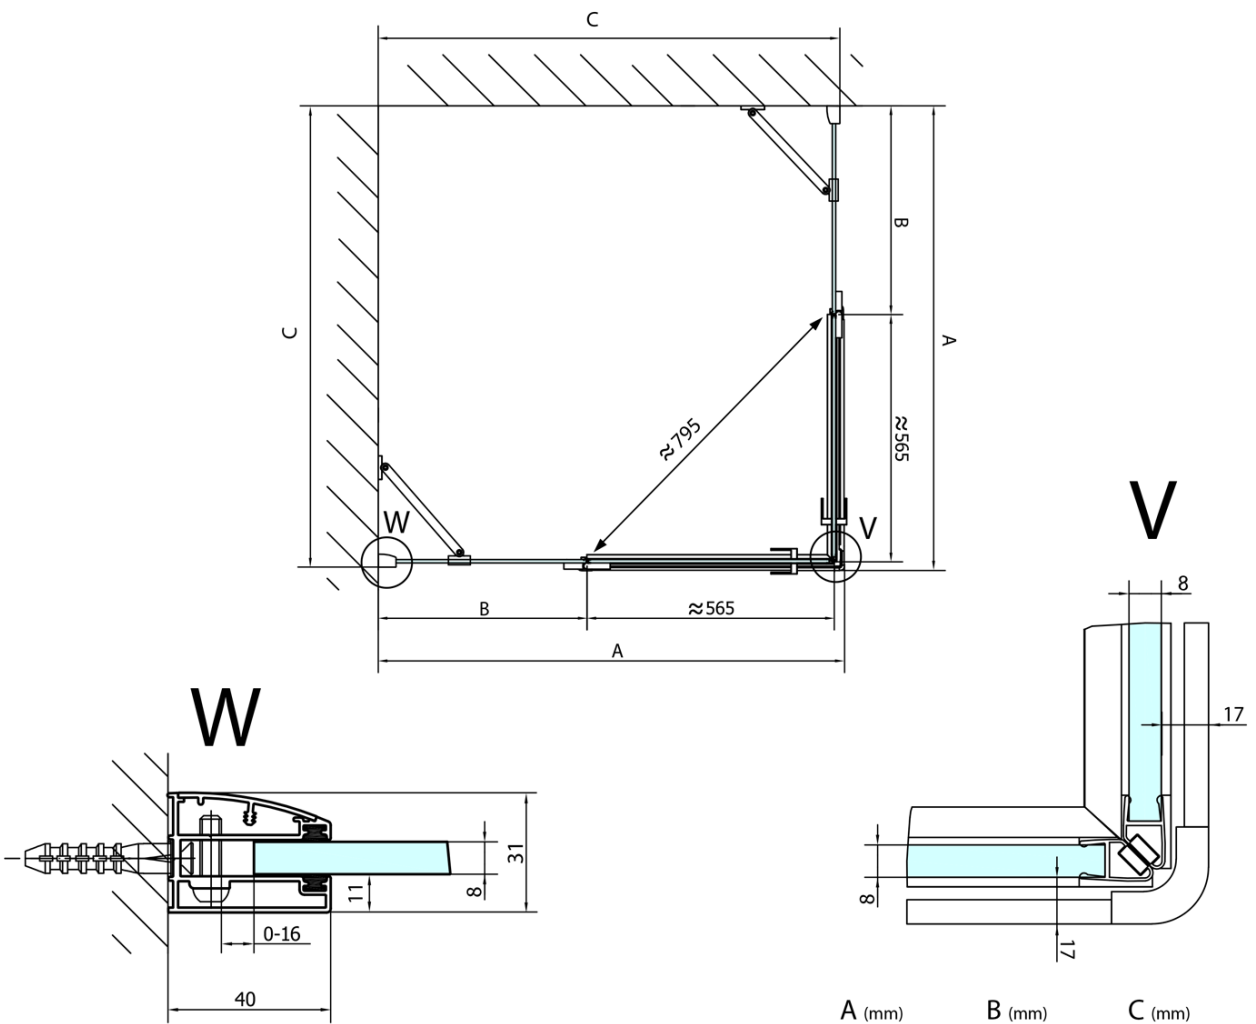

Produktový list

Objednací kód: **FL1012L**

FORTIS LINE sprchové dveře 1200mm, čiré sklo, levé

FL10xxL
FL11xxL

FL10xxR
FL11xxR

	A (mm)	B (mm)	C (mm)
FL1080	785-801	≈ 210	779-795
FL1090	885-901	≈ 310	879-895
FL1010	985-1001	≈ 410	979-995
FL1011	1085-1101	≈ 510	1079-1095
FL1012	1185-1201	≈ 610	1179-1195
FL1113	1285-1301	≈ 710	1279-1295
FL1114	1385-1401	≈ 810	1379-1395
FL1115	1485-1501	≈ 910	1479-1495

FL10xxL
FL11xxL

FL3580
FL3590
FL3510
FL3511
FL3512

FL3580
FL3590
FL3510
FL3511
FL3512

FL10xxR
FL11xxR

Dveře	A (mm)	B (mm)	C (mm)
FL1080	785-801	≈ 200	779-795
FL1090	885-901	≈ 300	879-895
FL1010	985-1001	≈ 400	979-995
FL1011	1085-1101	≈ 500	1079-1095
FL1012	1185-1201	≈ 600	1179-1195
FL1113	1285-1301	≈ 700	1279-1295
FL1114	1385-1401	≈ 800	1379-1395
FL1115	1485-1501	≈ 900	1479-1495

Boční stěna	E	D
FL3580	785-801	779-795
FL3590	885-901	879-895
FL3510	985-1001	979-995
FL3511	1085-1101	1079-1095
FL3512	1185-1201	1179-1195